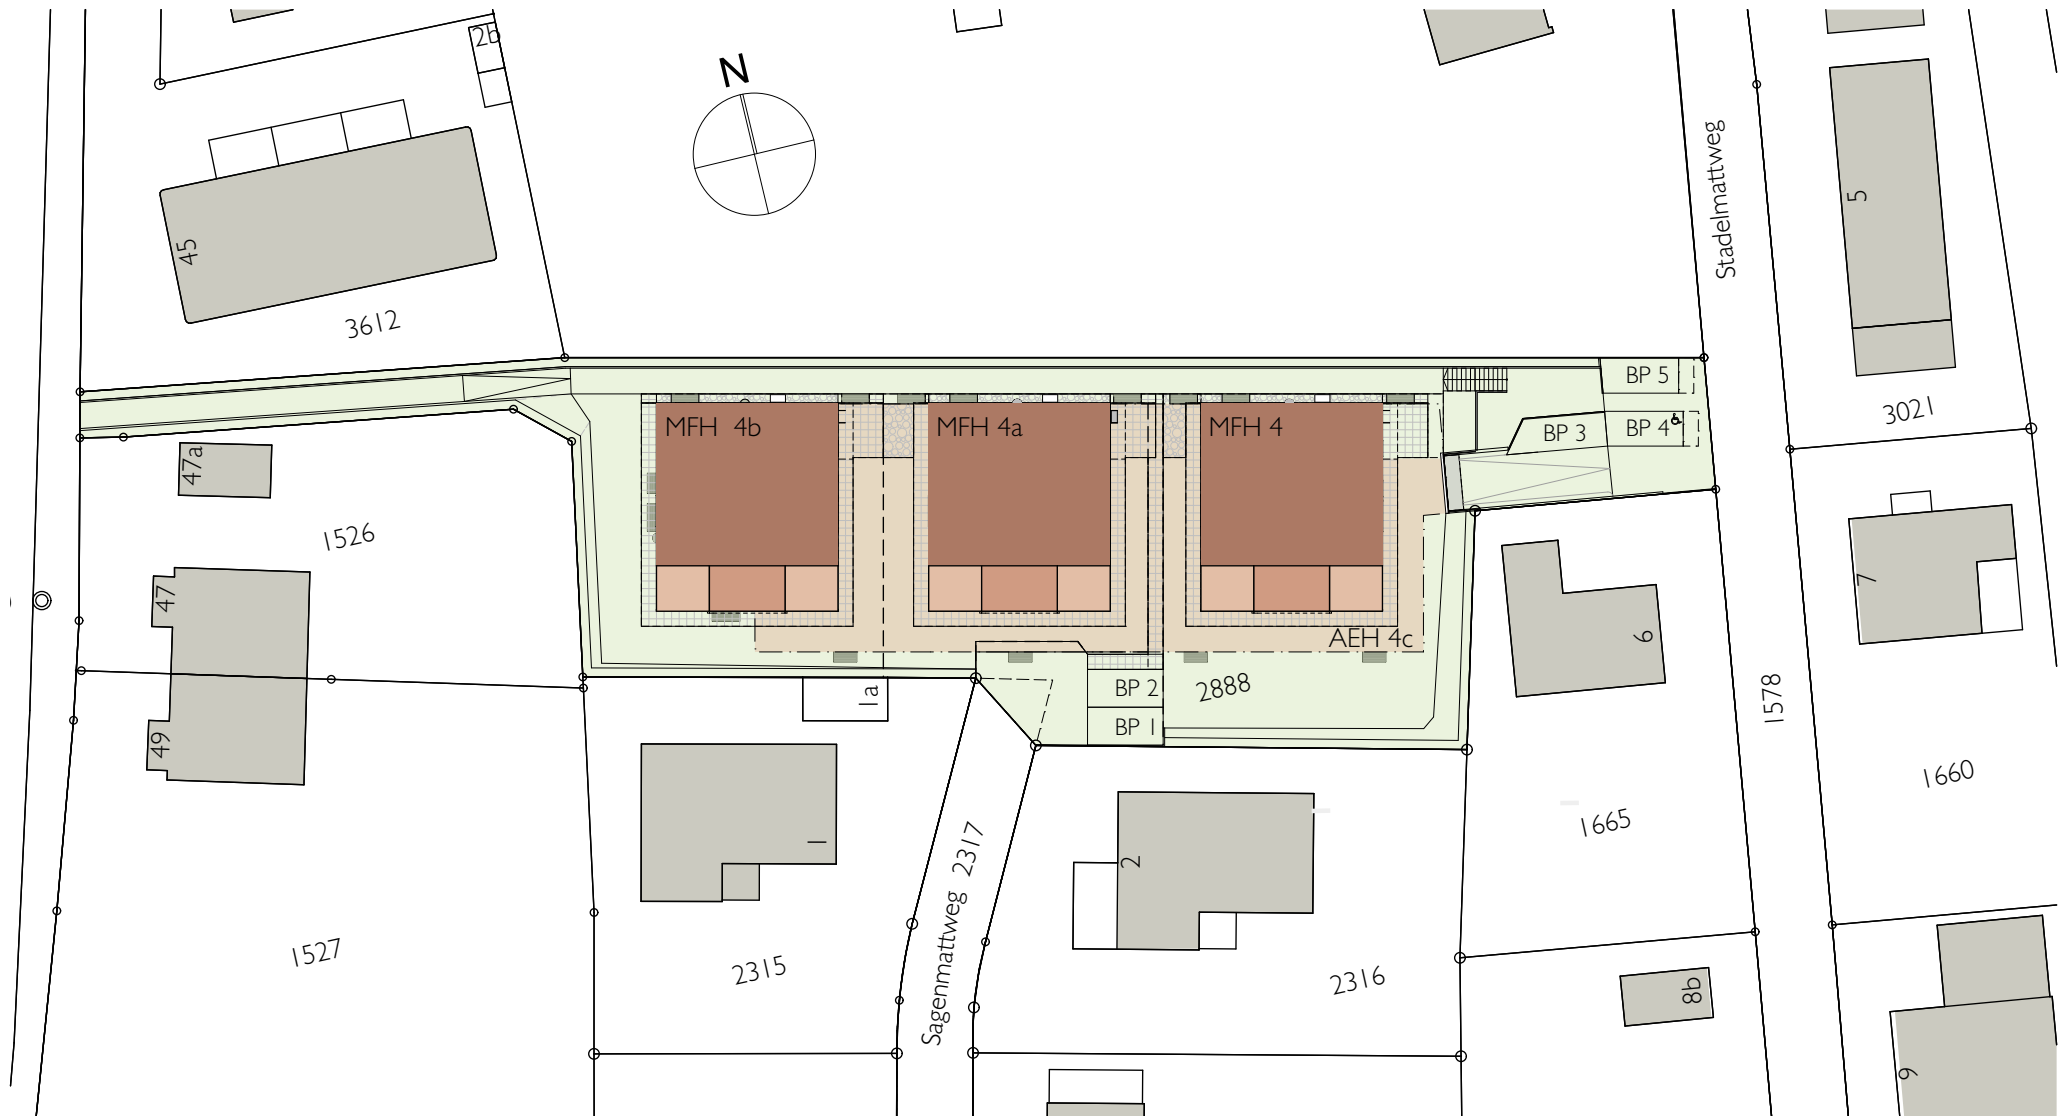

WÜB „Stadelmattweg“ in Sissach

Zentral und ruhig Wohnen

UMGEBUNG

WÜB „Stadelmattweg“ in Sissach

1:250

Zentral und ruhig Wohnen

Baukonsortium
„Stadelmattweg“
CH-4450 Sissach

p.A WAGNER BAUart AG
Brunnmattweg 18
CH-4450 Sissach

UNTERGESCHOSS + AEH

MFH 4b

MFH 4a

MFH 4

ERDGESCHOSS

OBERGESCHOSS

DACHGESCHOSS

SCHNITT B-B

SCHNITT D-D

WESTFASSADE

OSTFASSADE

SÜDFASSADE

NORDFASSADE