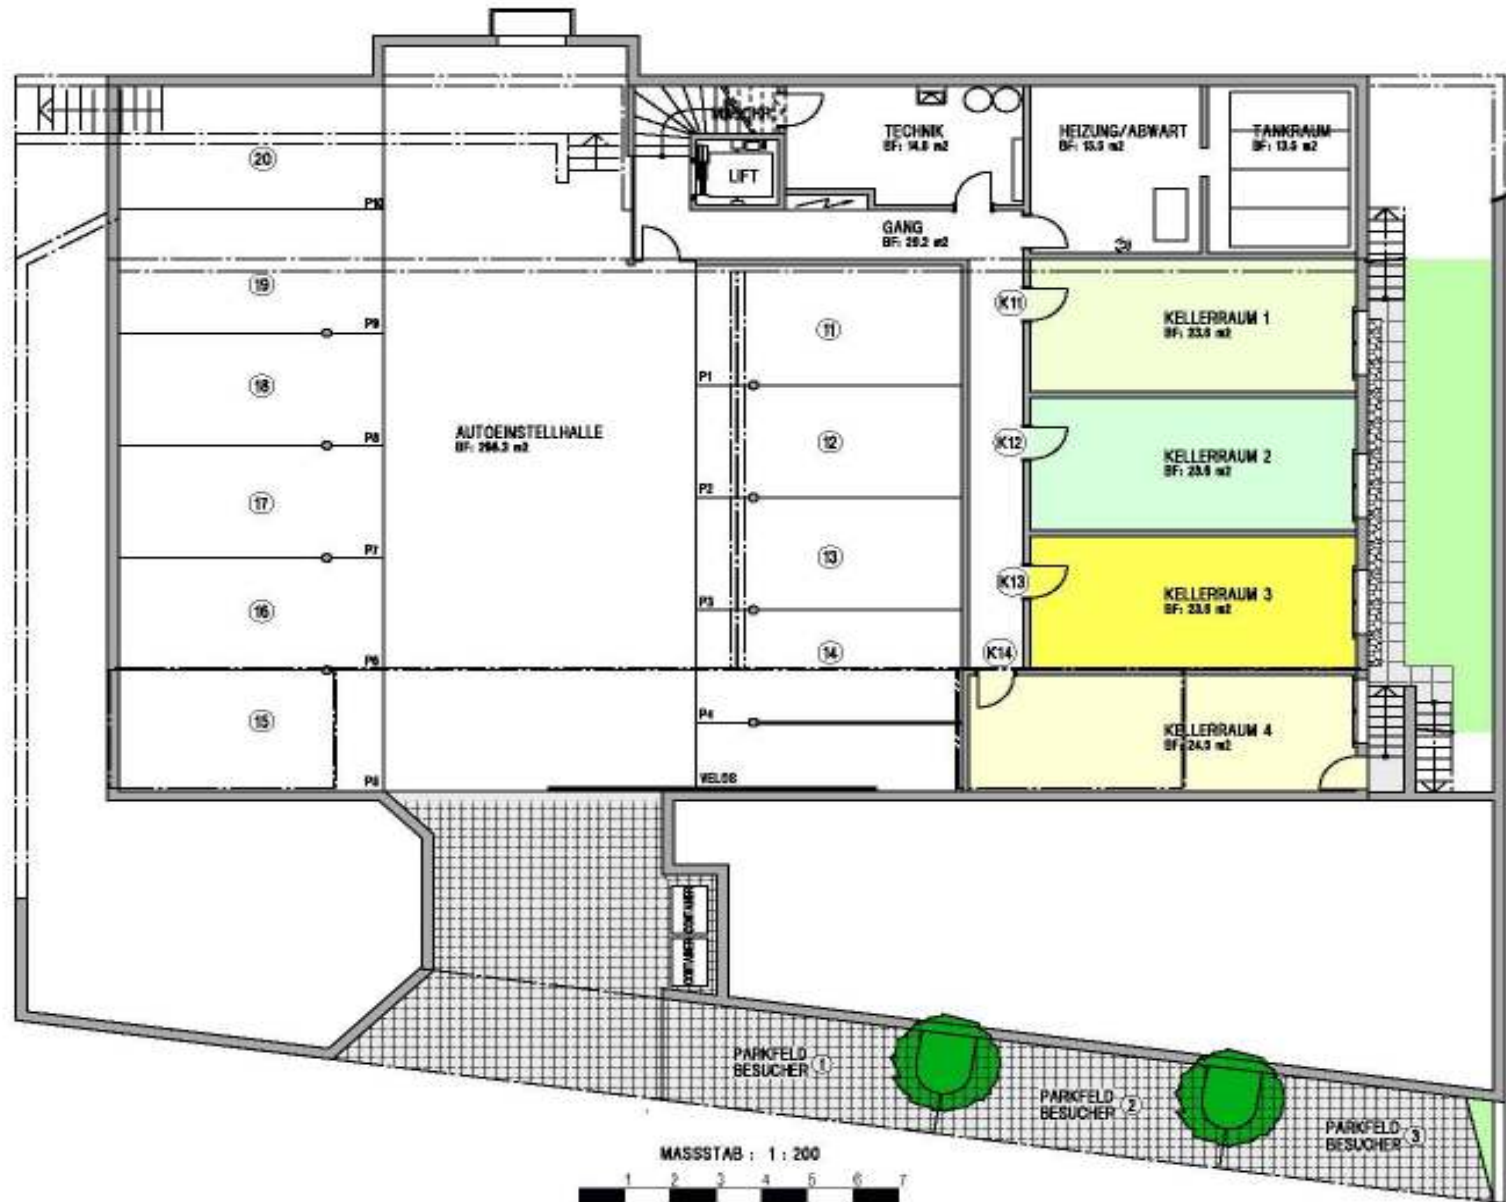

Untergeschoss

Brunnmatt