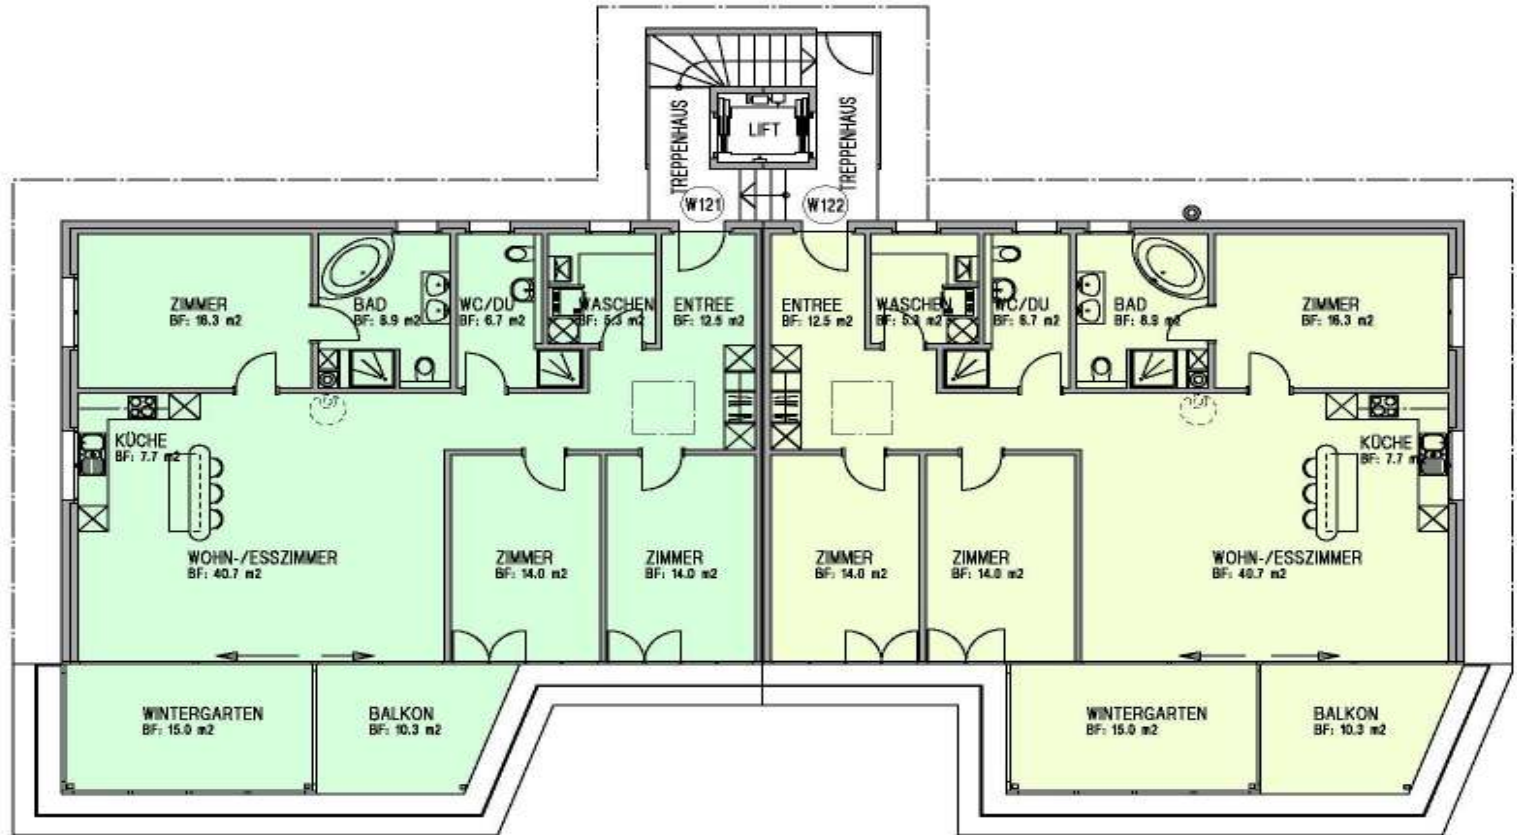

WOHNUNG 111	
FLÄCHE WOHNEN :	126.19 m ²
FLÄCHE WINTERGARTEN :	15.00 m ²
FLÄCHE SITZPLATZ :	13.00 m ²
FLÄCHE GARTEN :	147.00 m ²

WOHNUNG 112	
FLÄCHE WOHNEN :	126.10 m ²
FLÄCHE WINTERGARTEN :	15.00 m ²
FLÄCHE SITZPLATZ :	13.00 m ²
FLÄCHE GARTEN :	213.00 m ²

WOHNUNG 111	
FLÄCHE WOHNEN :	126.10 m ²
FLÄCHE WINTERGARTEN :	15.00 m ²
FLÄCHE SITZPLATZ :	13.00 m ²
FLÄCHE GARTEN :	147.00 m ²

WOHNUNG 112	
FLÄCHE WOHNEN :	126.10 m ²
FLÄCHE WINTERGARTEN :	15.00 m ²
FLÄCHE SITZPLATZ :	13.00 m ²
FLÄCHE GARTEN :	213.00 m ²

WOHNUNG 121	
FLÄCHE WOHNEN :	126.10 m ²
FLÄCHE WINTERGARTEN :	15.00 m ²
FLÄCHE BALKON :	10.30 m ²

WOHNUNG 122	
FLÄCHE WOHNEN :	126.10 m ²
FLÄCHE WINTERGARTEN :	15.00 m ²
FLÄCHE BALKON :	10.30 m ²

Untergeschoss